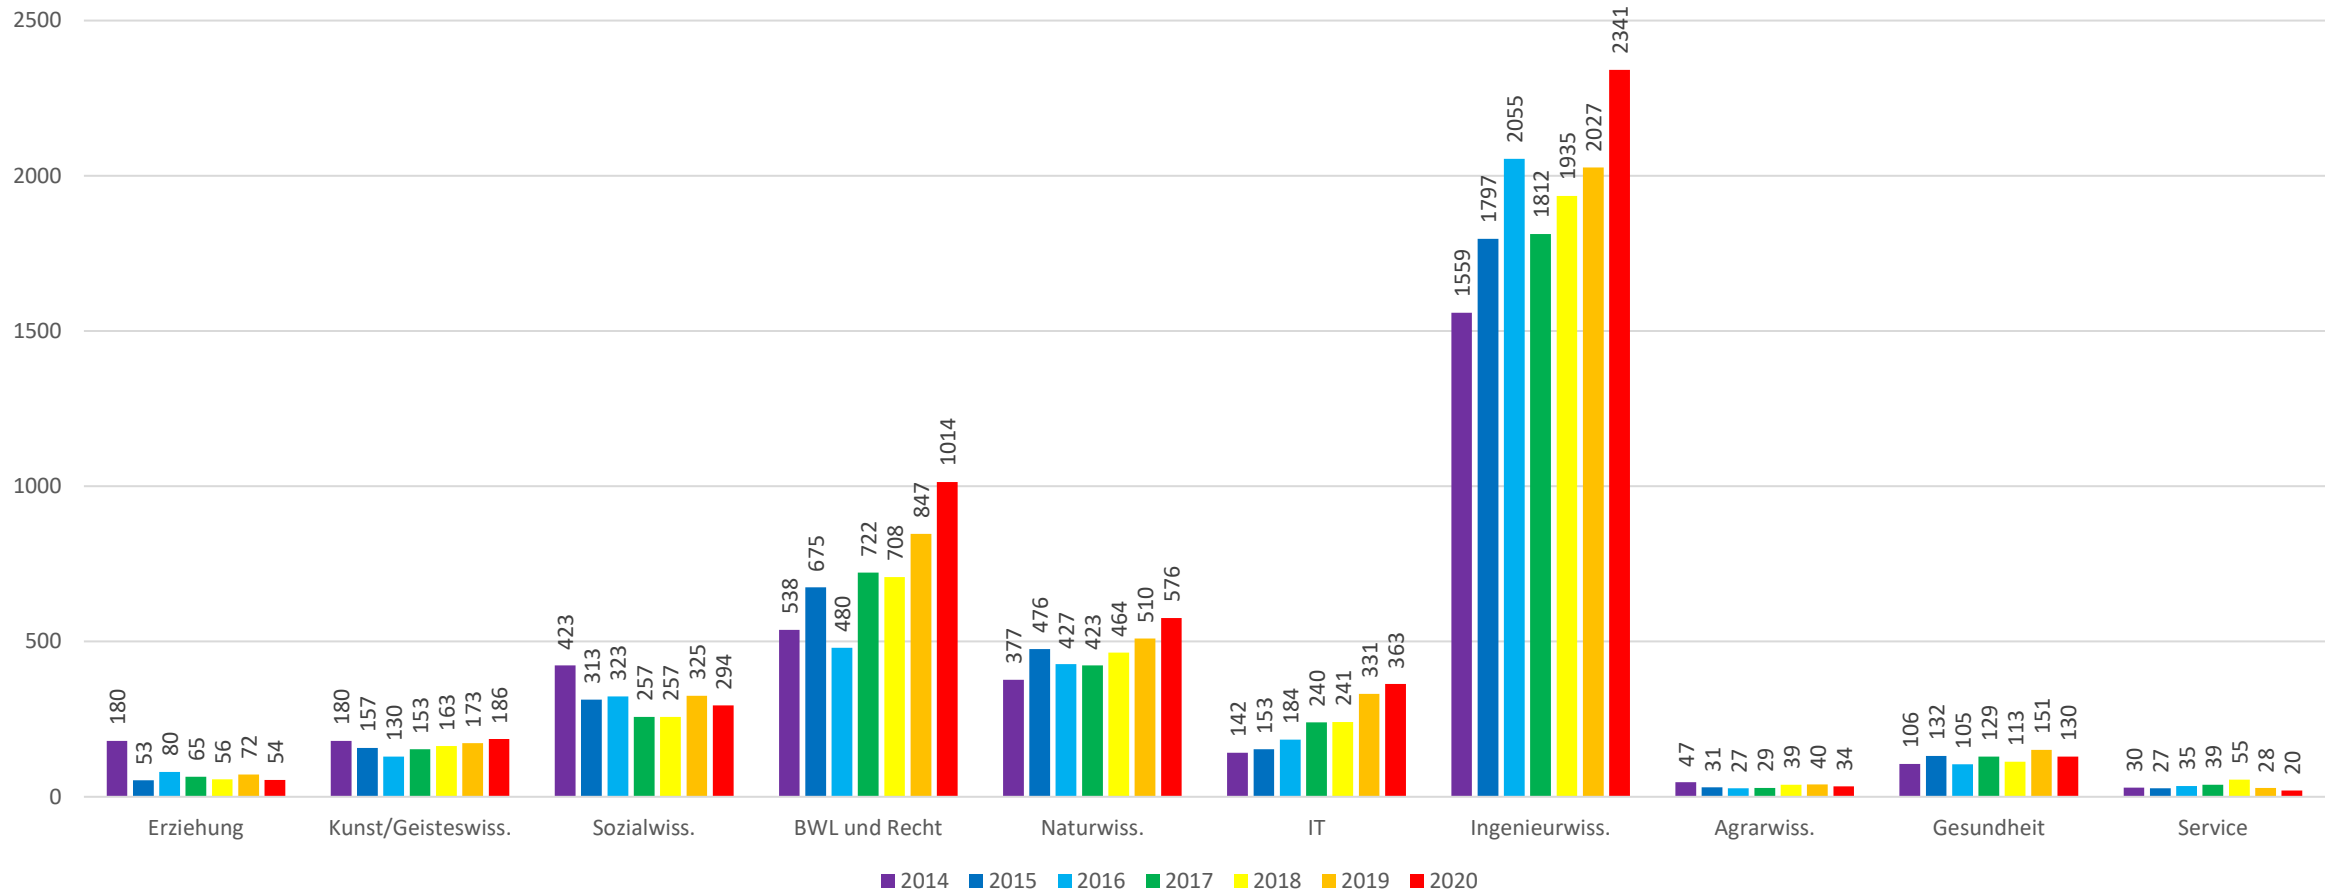

I.37 SMS – Technische Universitäten

SMS Mobilitäten nach Fachbereichen in Cluster 6