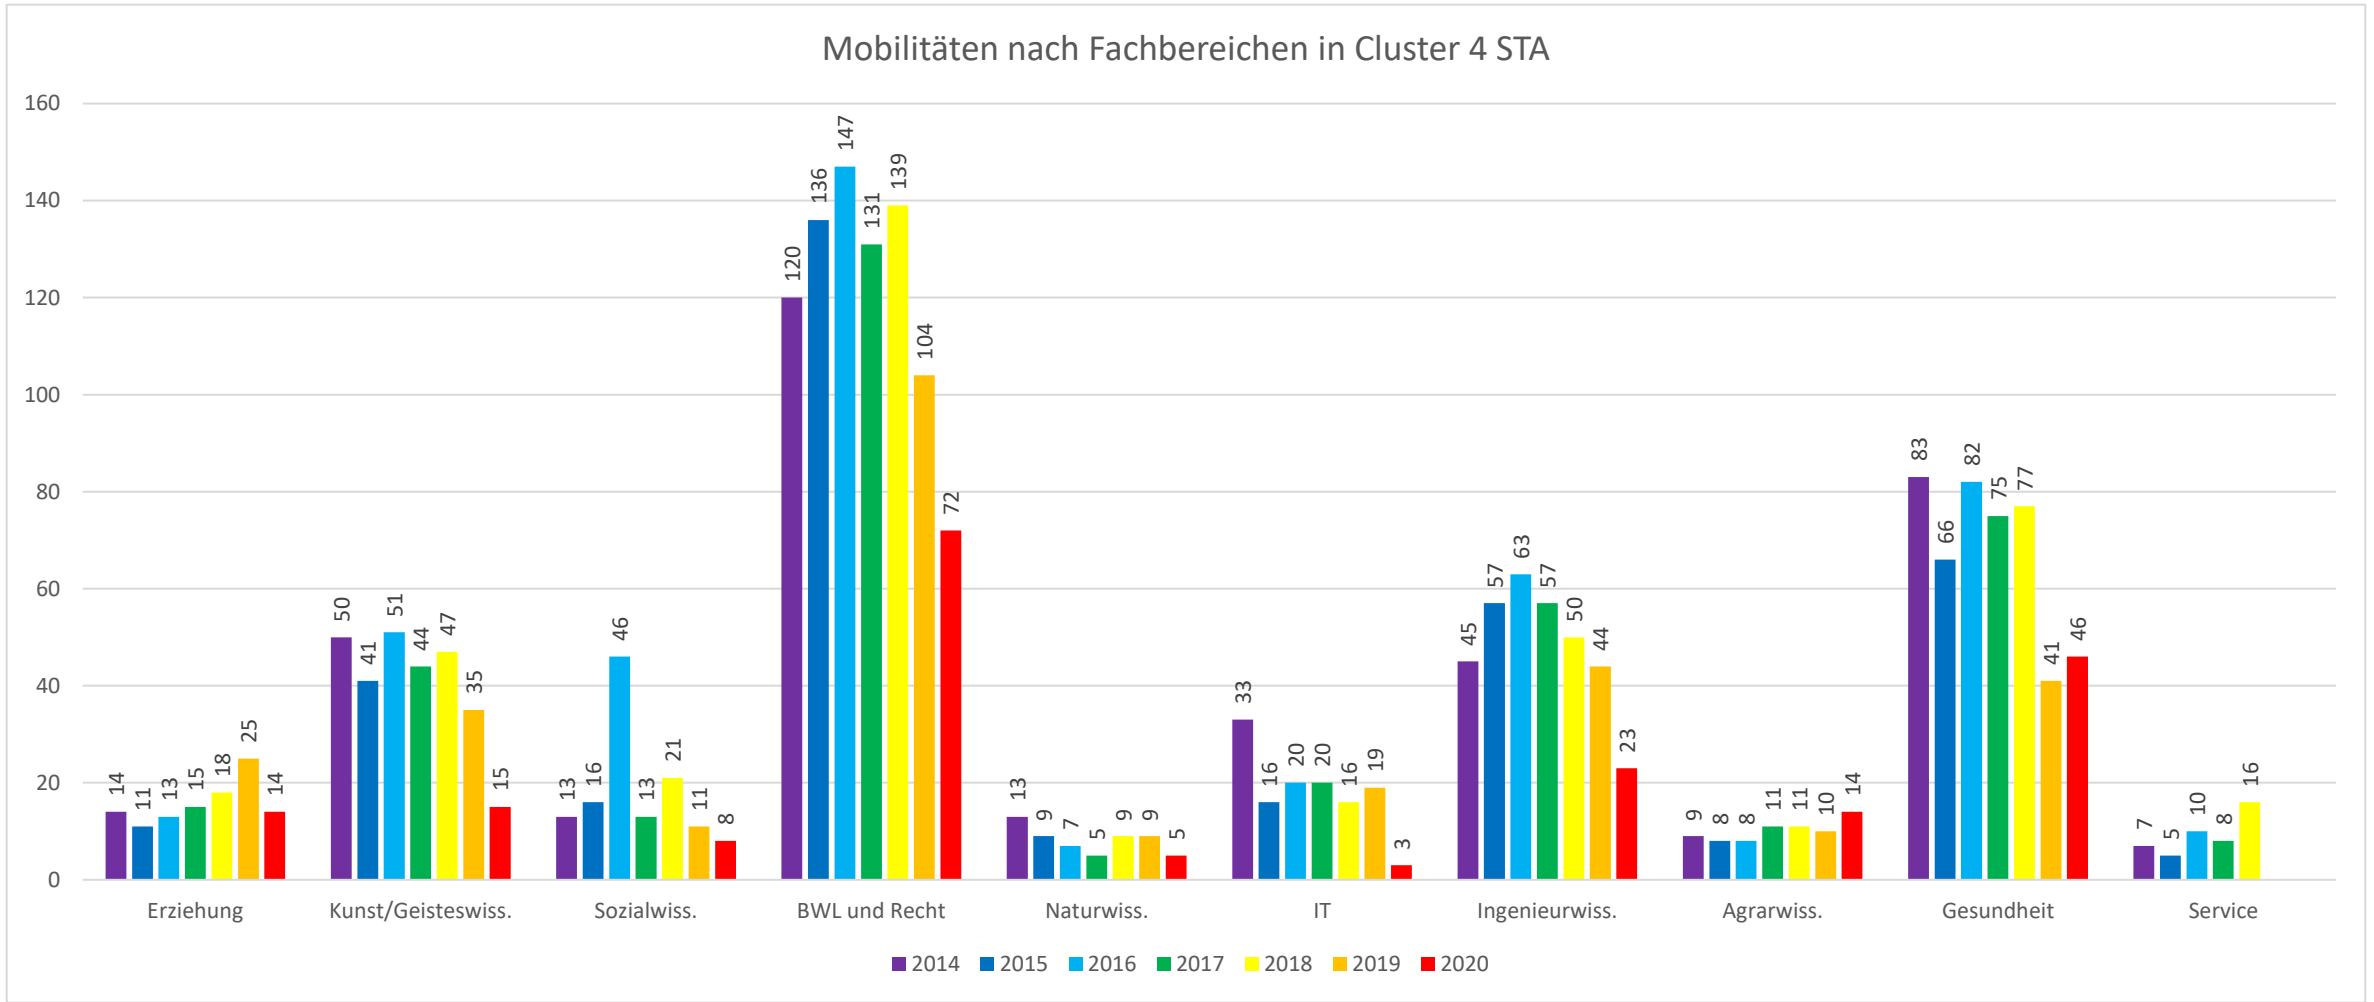

I.47 STA – Kleine Fachhochschulen

Mobilitäten nach Fachbereichen in Cluster 4 STA