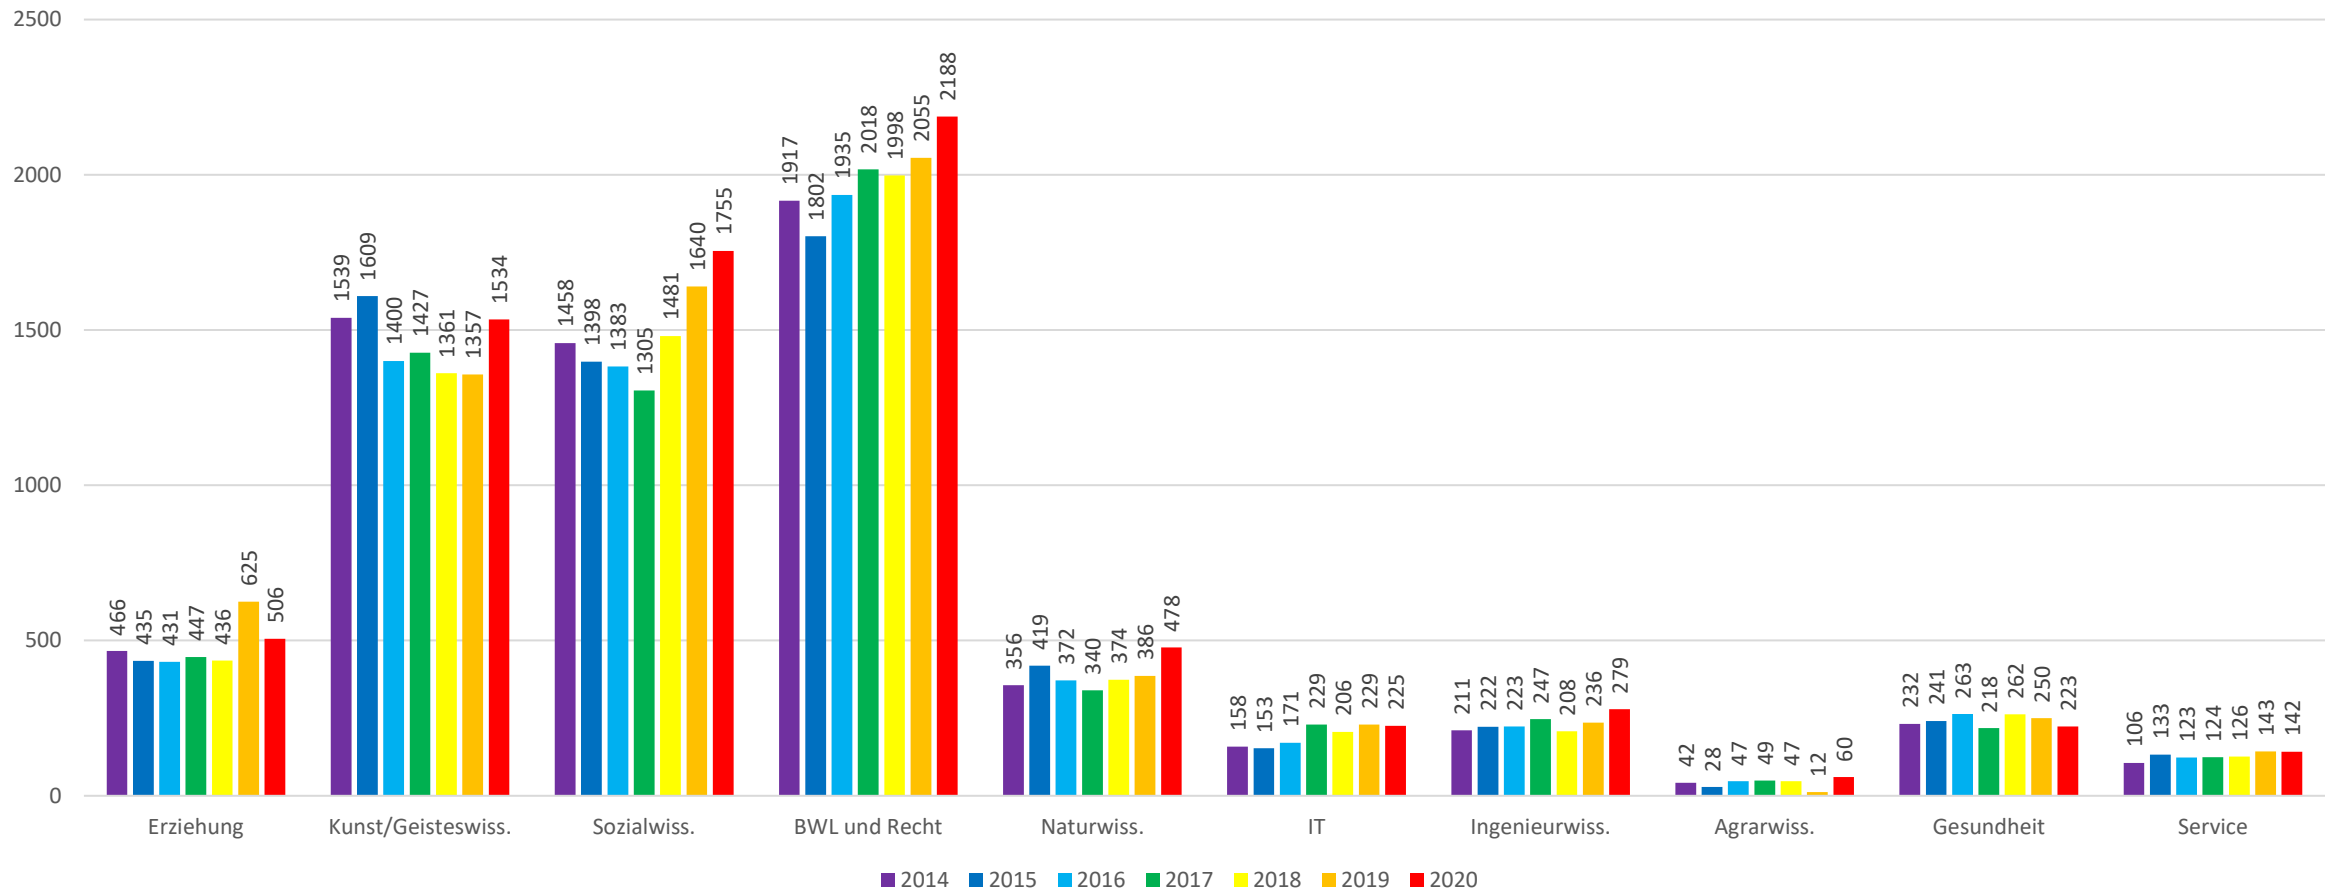

I.33 SMS – Kleine Universitäten

SMS Mobilitäten nach Fachbereichen in Cluster 2