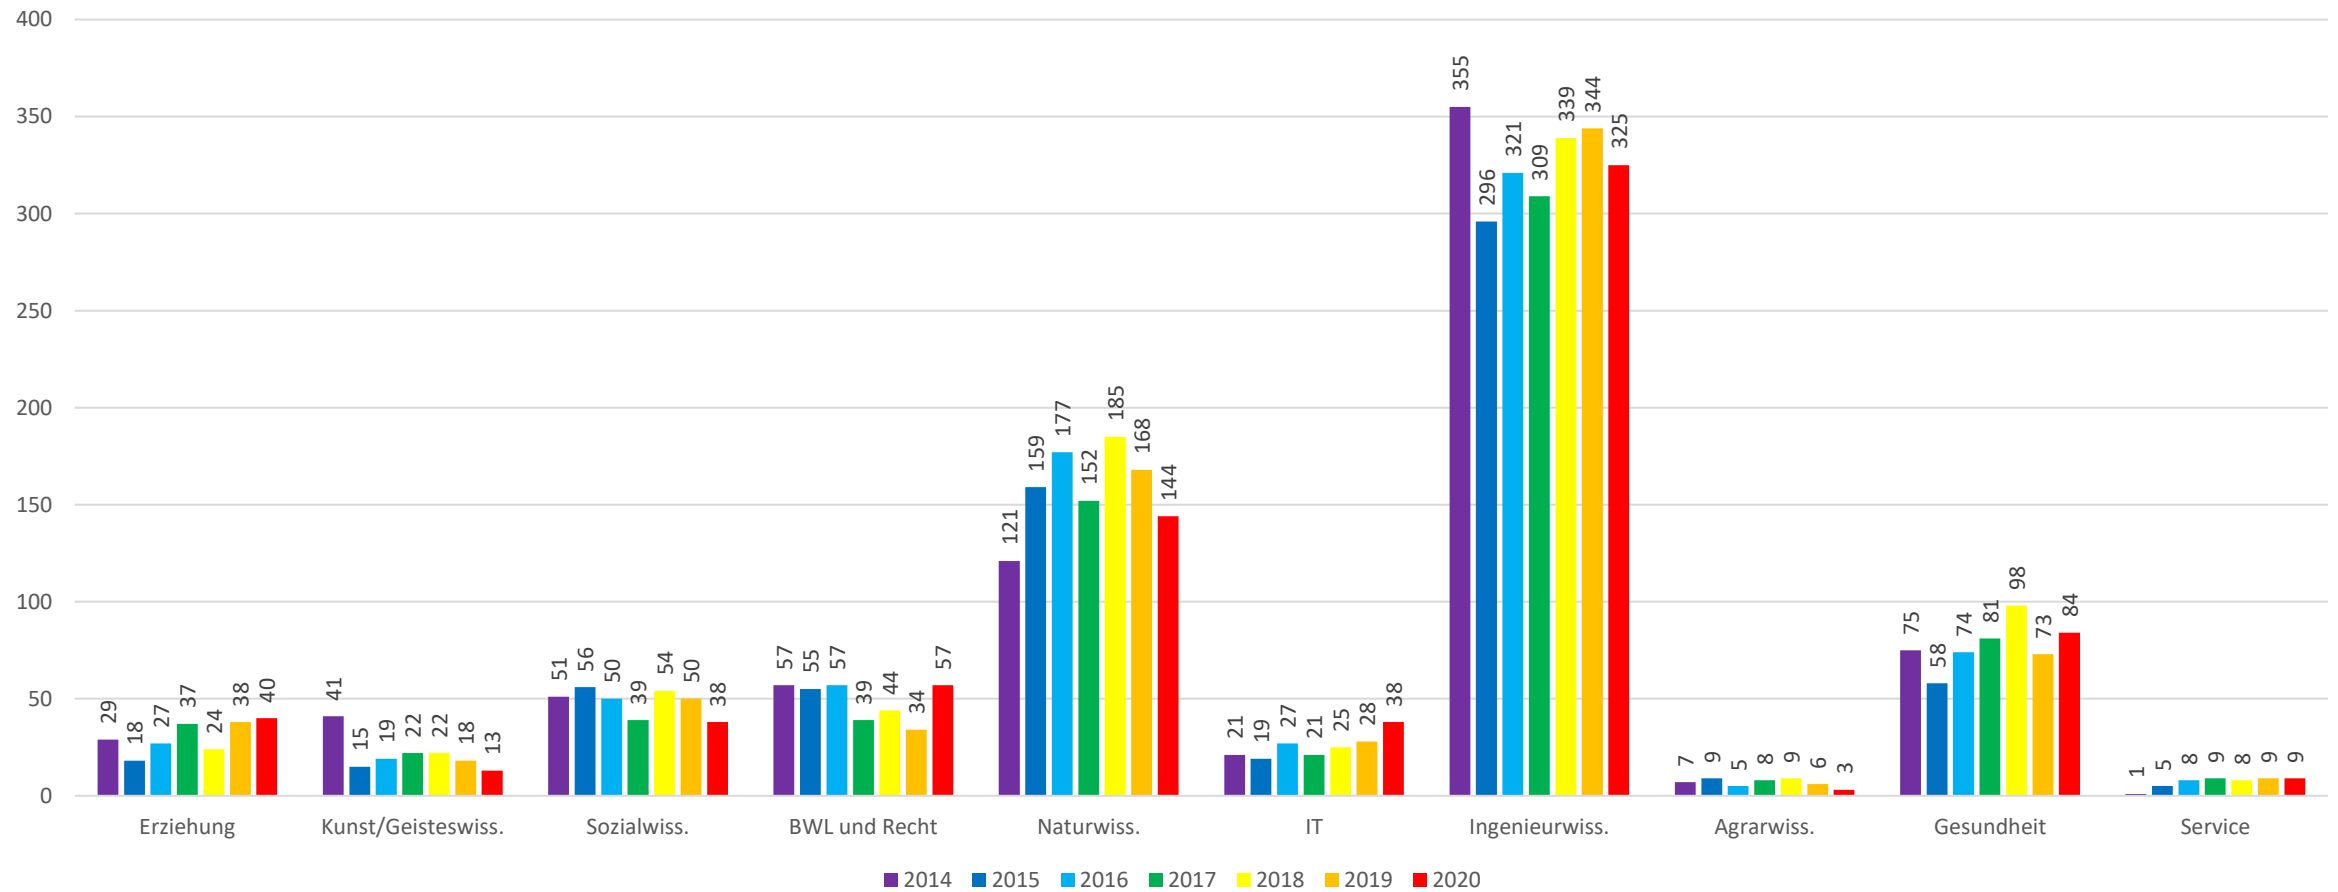

I.43 SMT – Technische Universitäten

SMP Mobilitäten nach Fachbereichen in Cluster 6