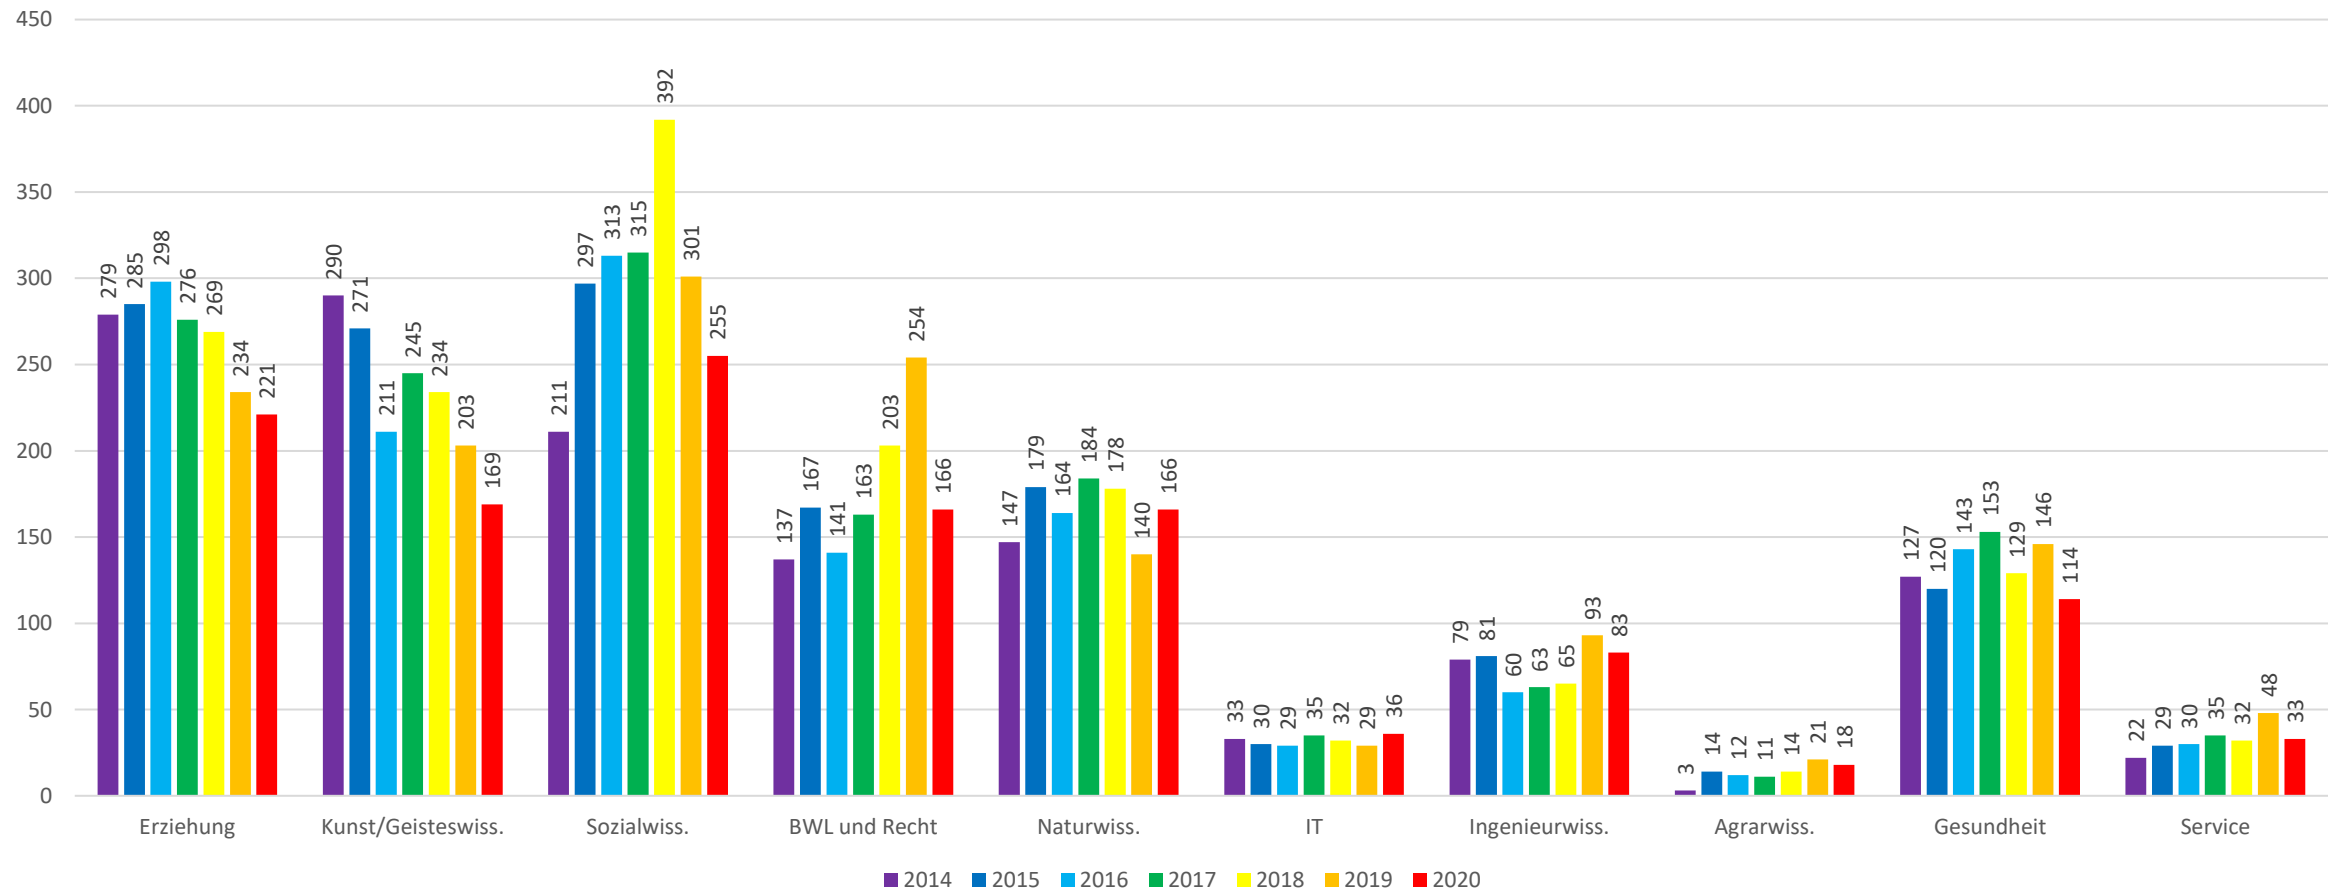

I.39 SMT – Kleine Universitäten

SMP Mobilitäten nach Fachbereichen in Cluster 2