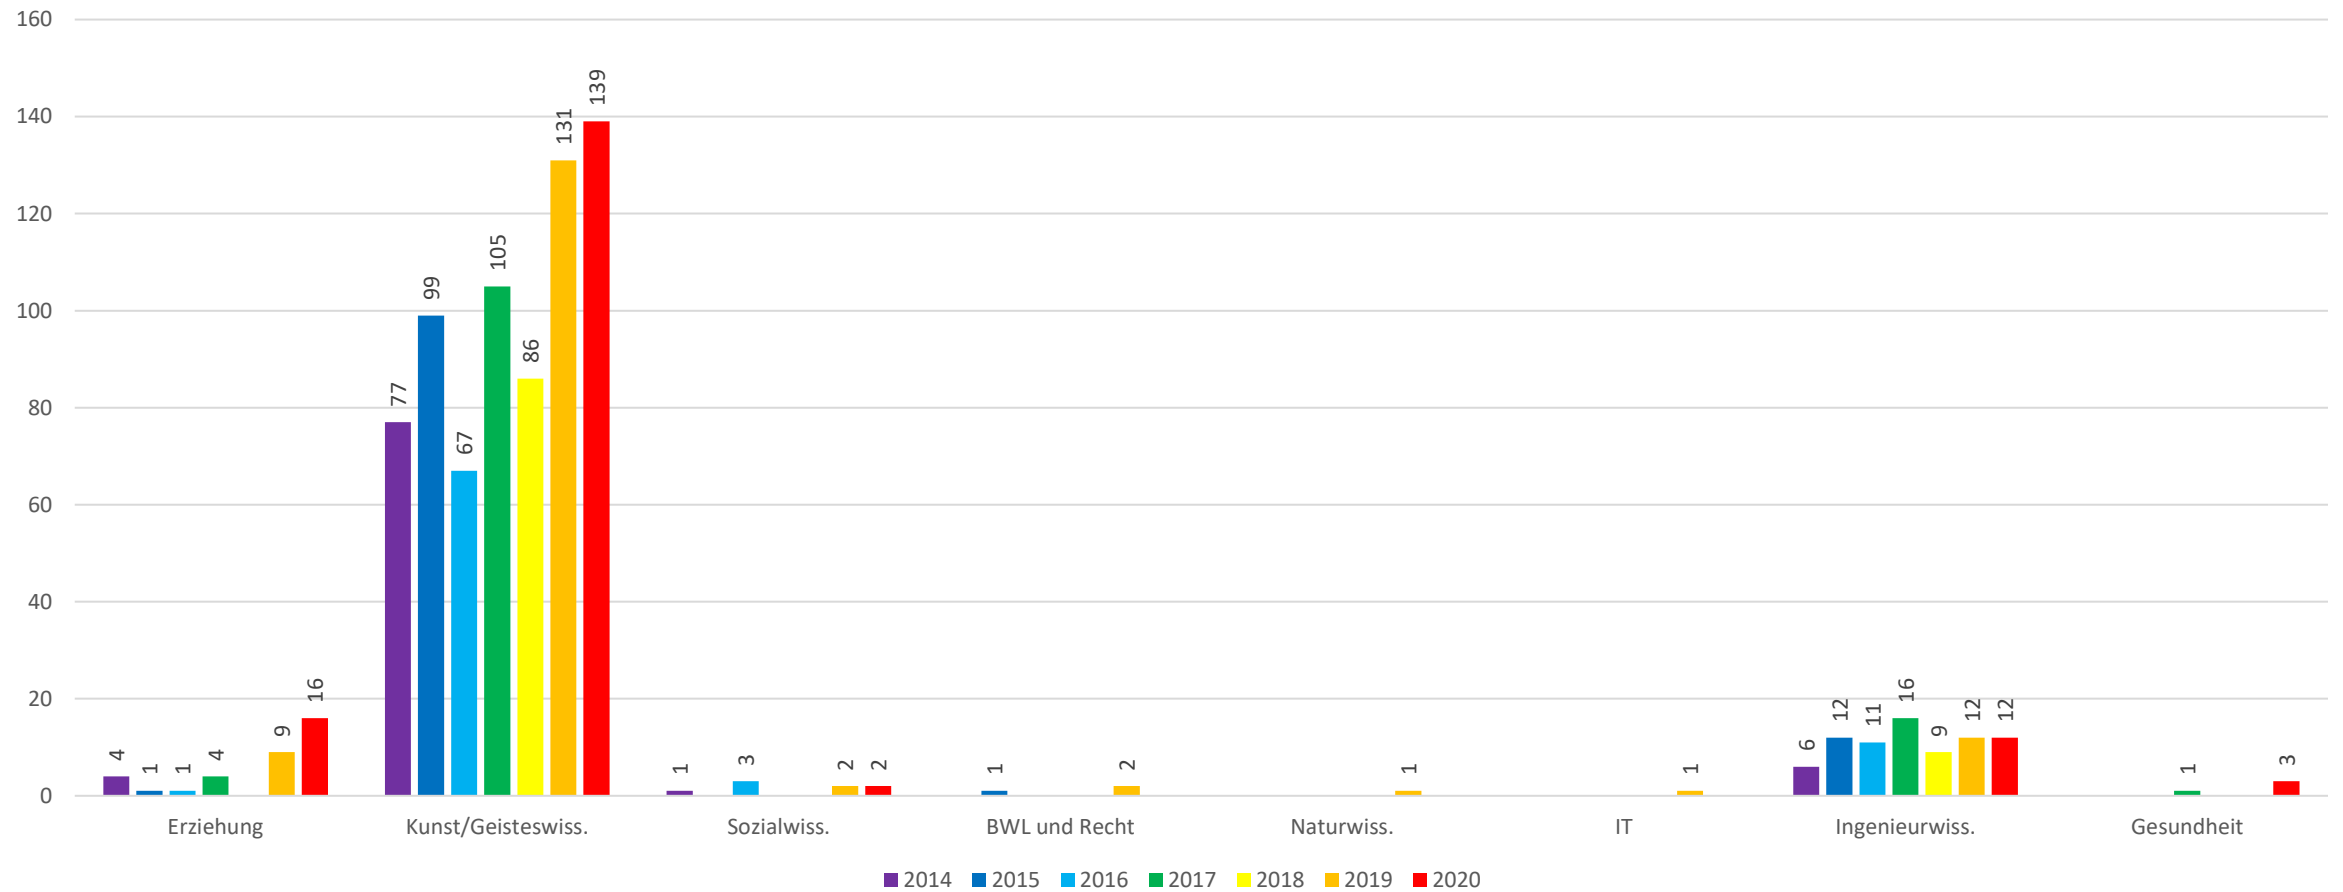

I.42 SMT – Kunst- und Musikhochschulen

SMP Mobilitäten nach Fachbereichen in Cluster 5