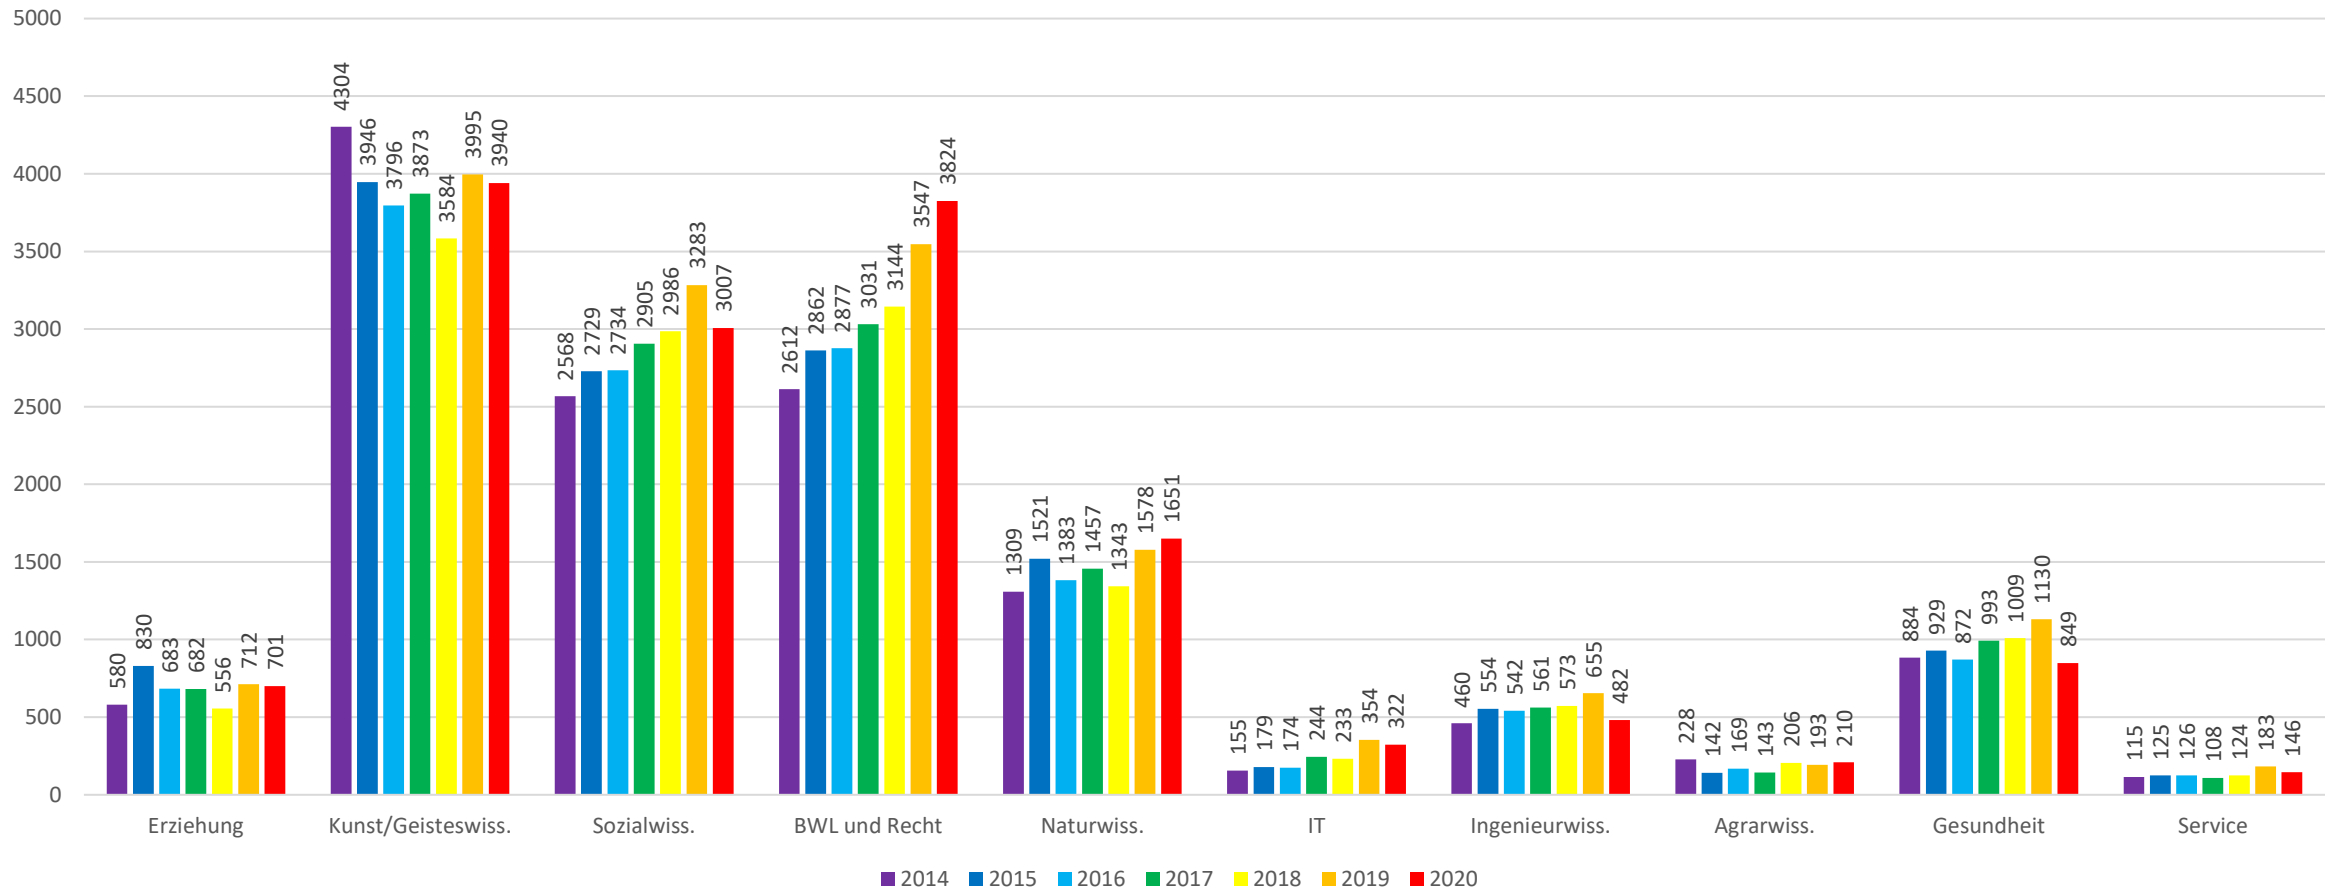

I.32 SMS – Große Universitäten

SMS Mobilitäten nach Fachbereichen in Cluster 1