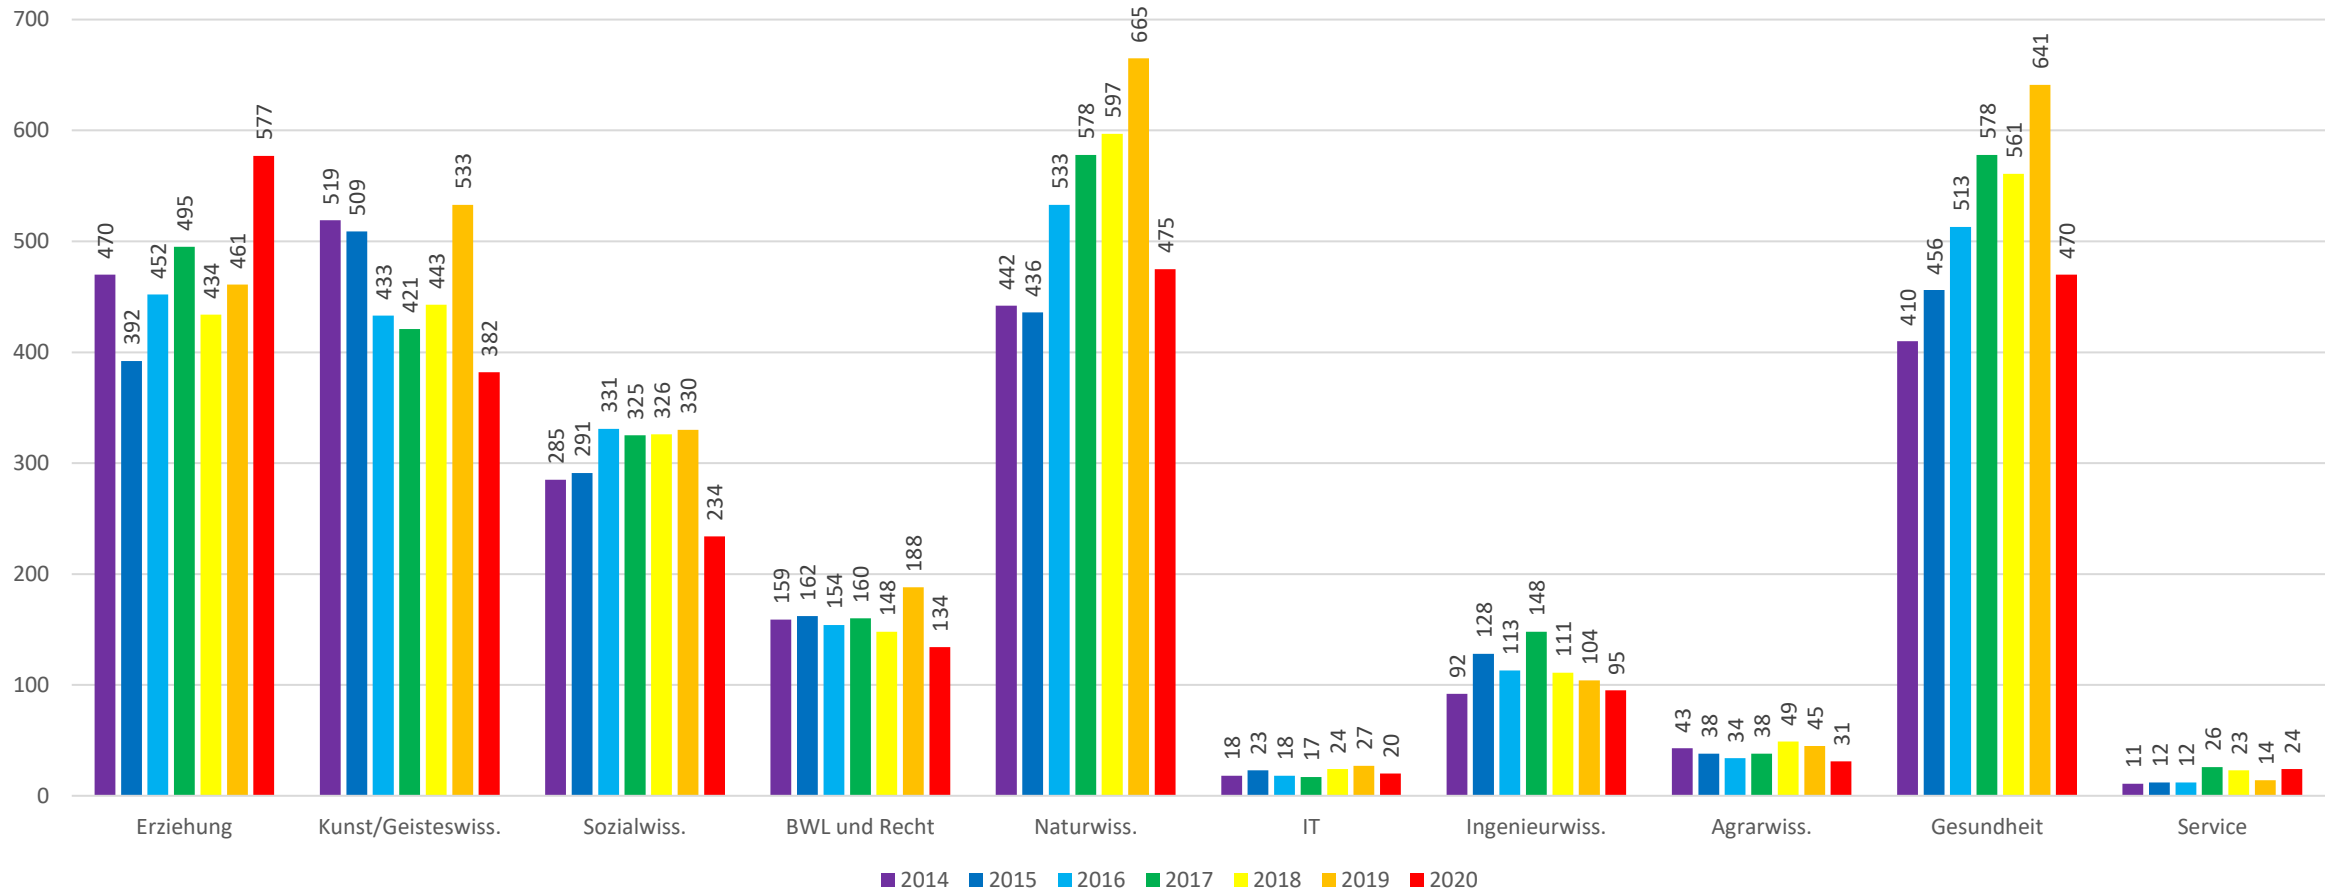

I.38 SMT – Große Universitäten

SMP Mobilitäten nach Fachbereichen in Cluster 1