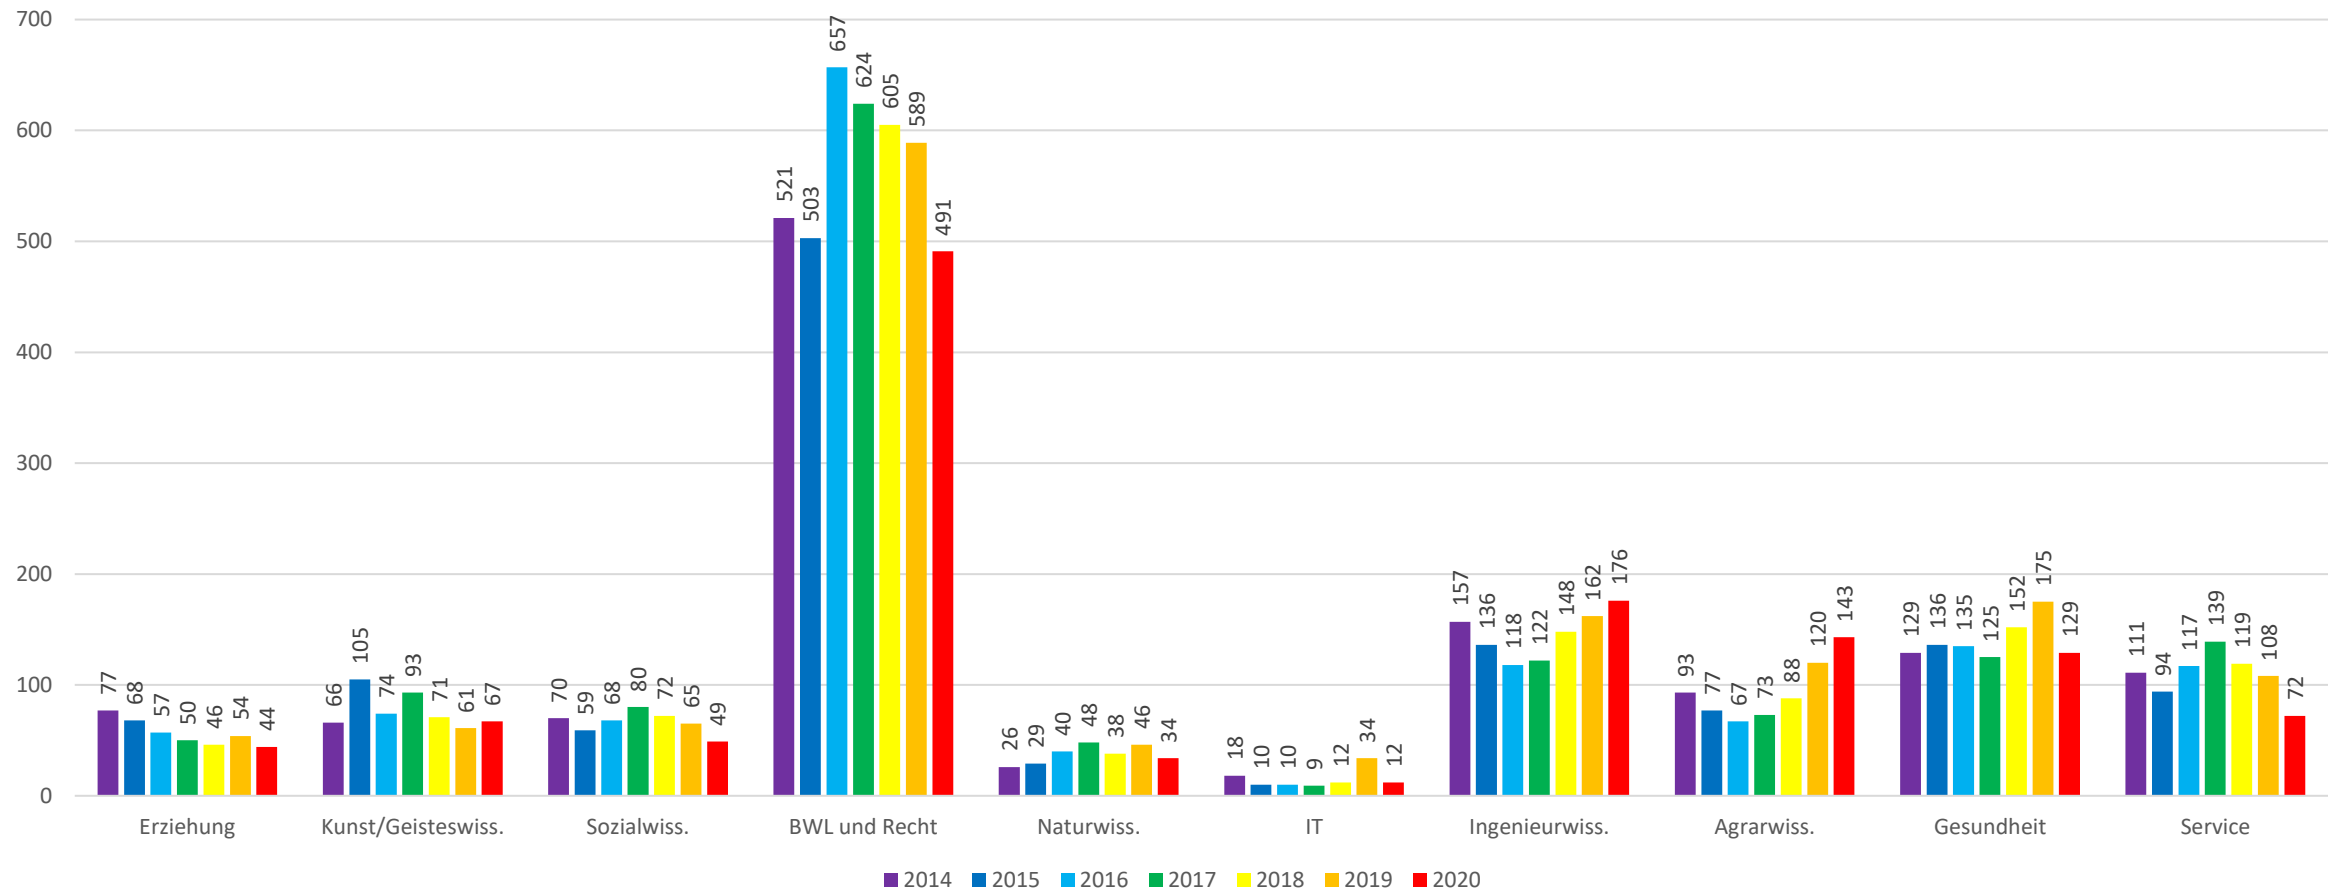

I.41 SMT – Kleine Fachhochschulen

SMP Mobilitäten nach Fachbereichen in Cluster 4