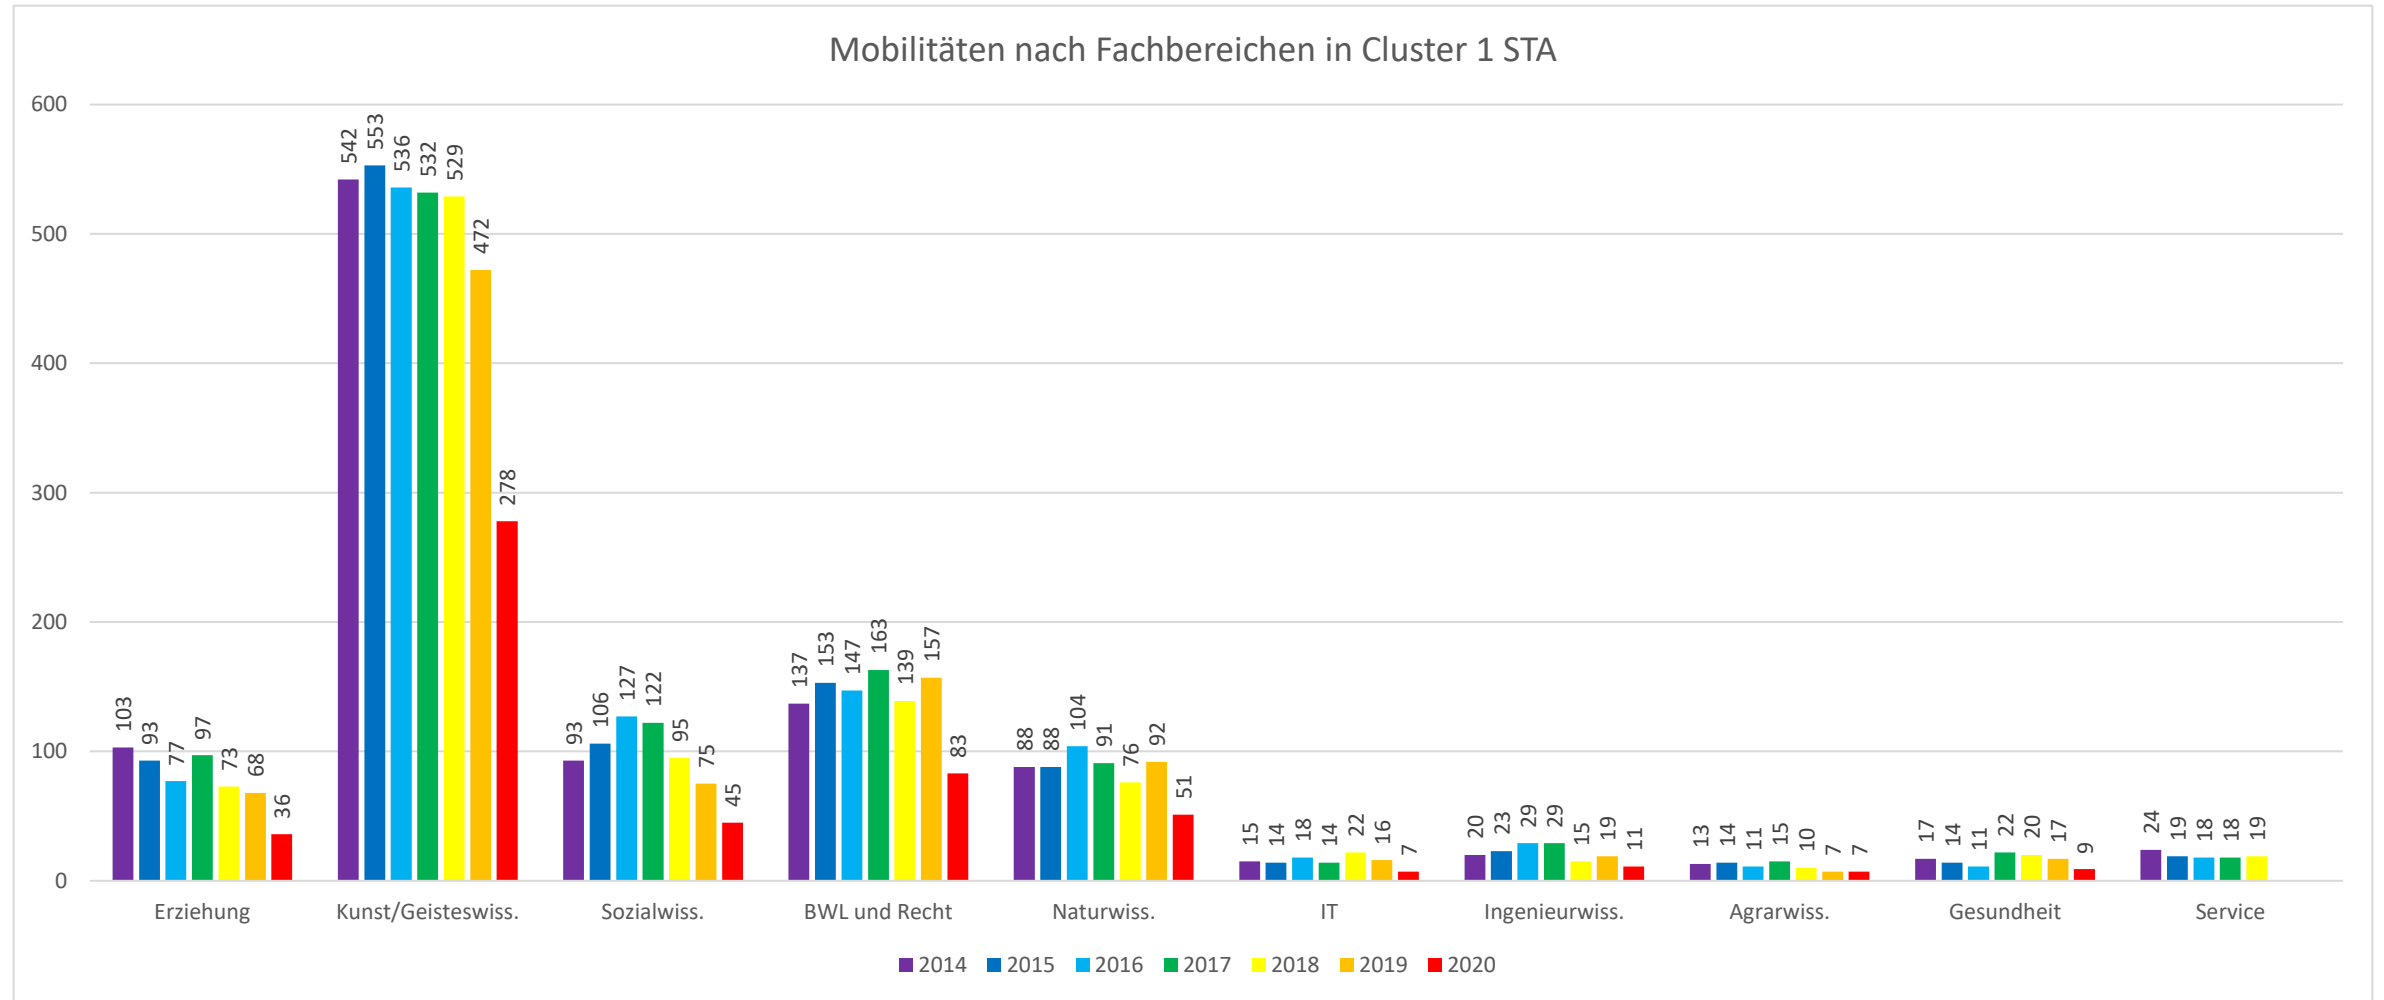

I.44 STA – Große Universitäten (Cluster 1)