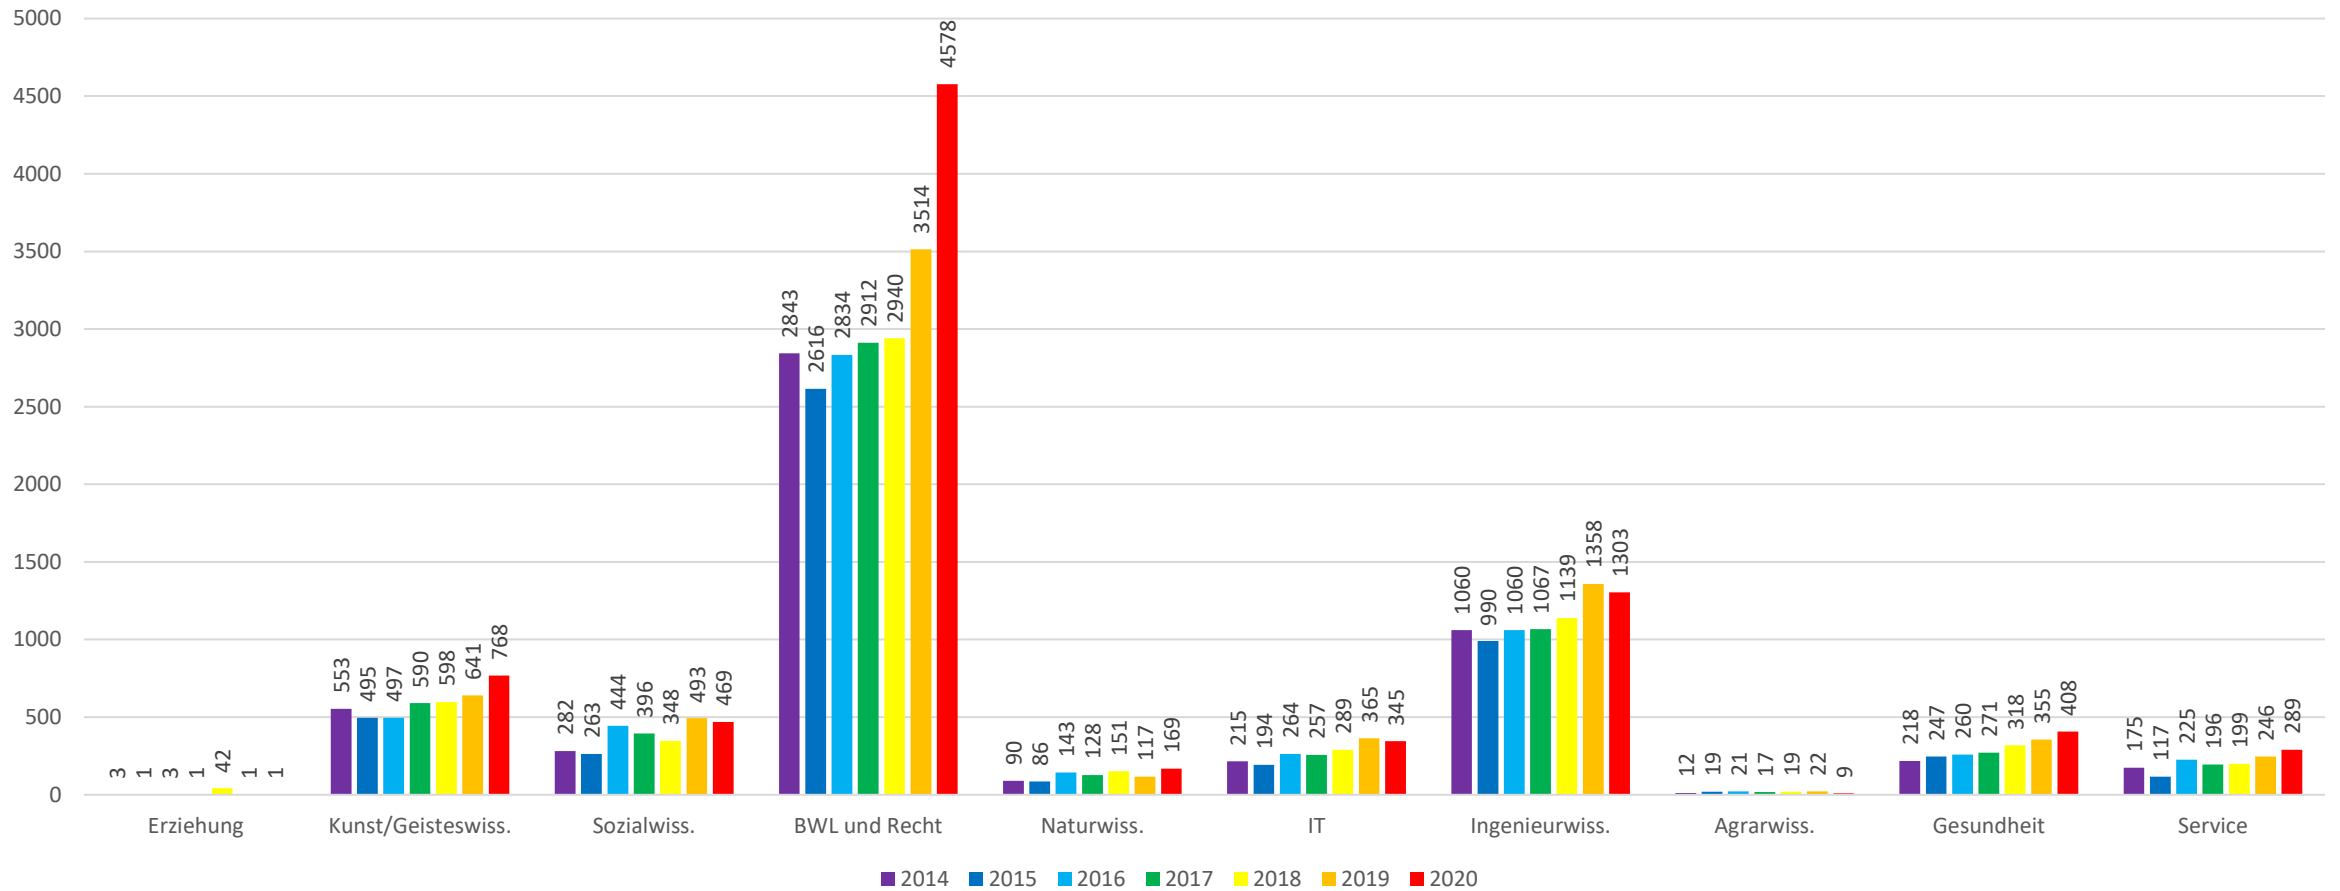

I.34 SMS – Große Fachhochschulen

SMS Mobilitäten nach Fachbereichen in Cluster 3