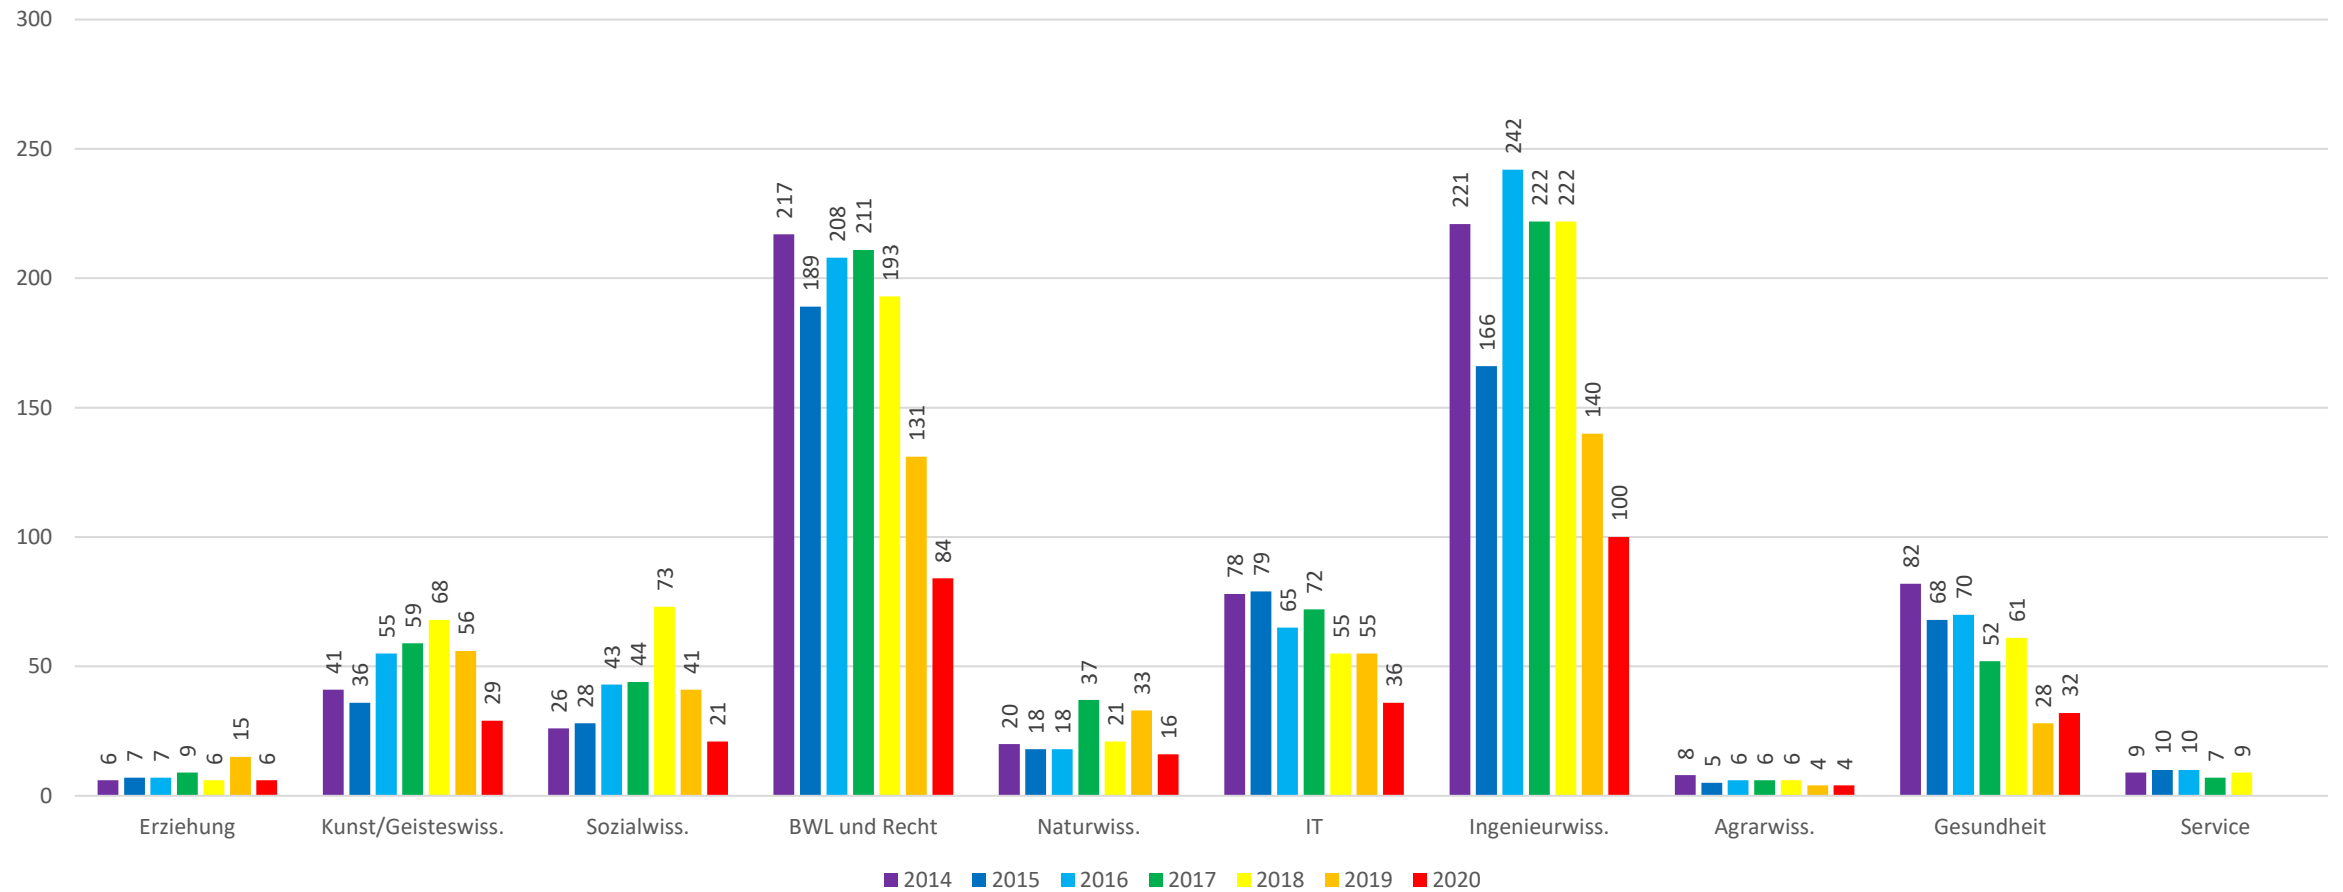

I.46 STA – Große Fachhochschulen

Mobilitäten nach Fachbereichen in Cluster 3 STA