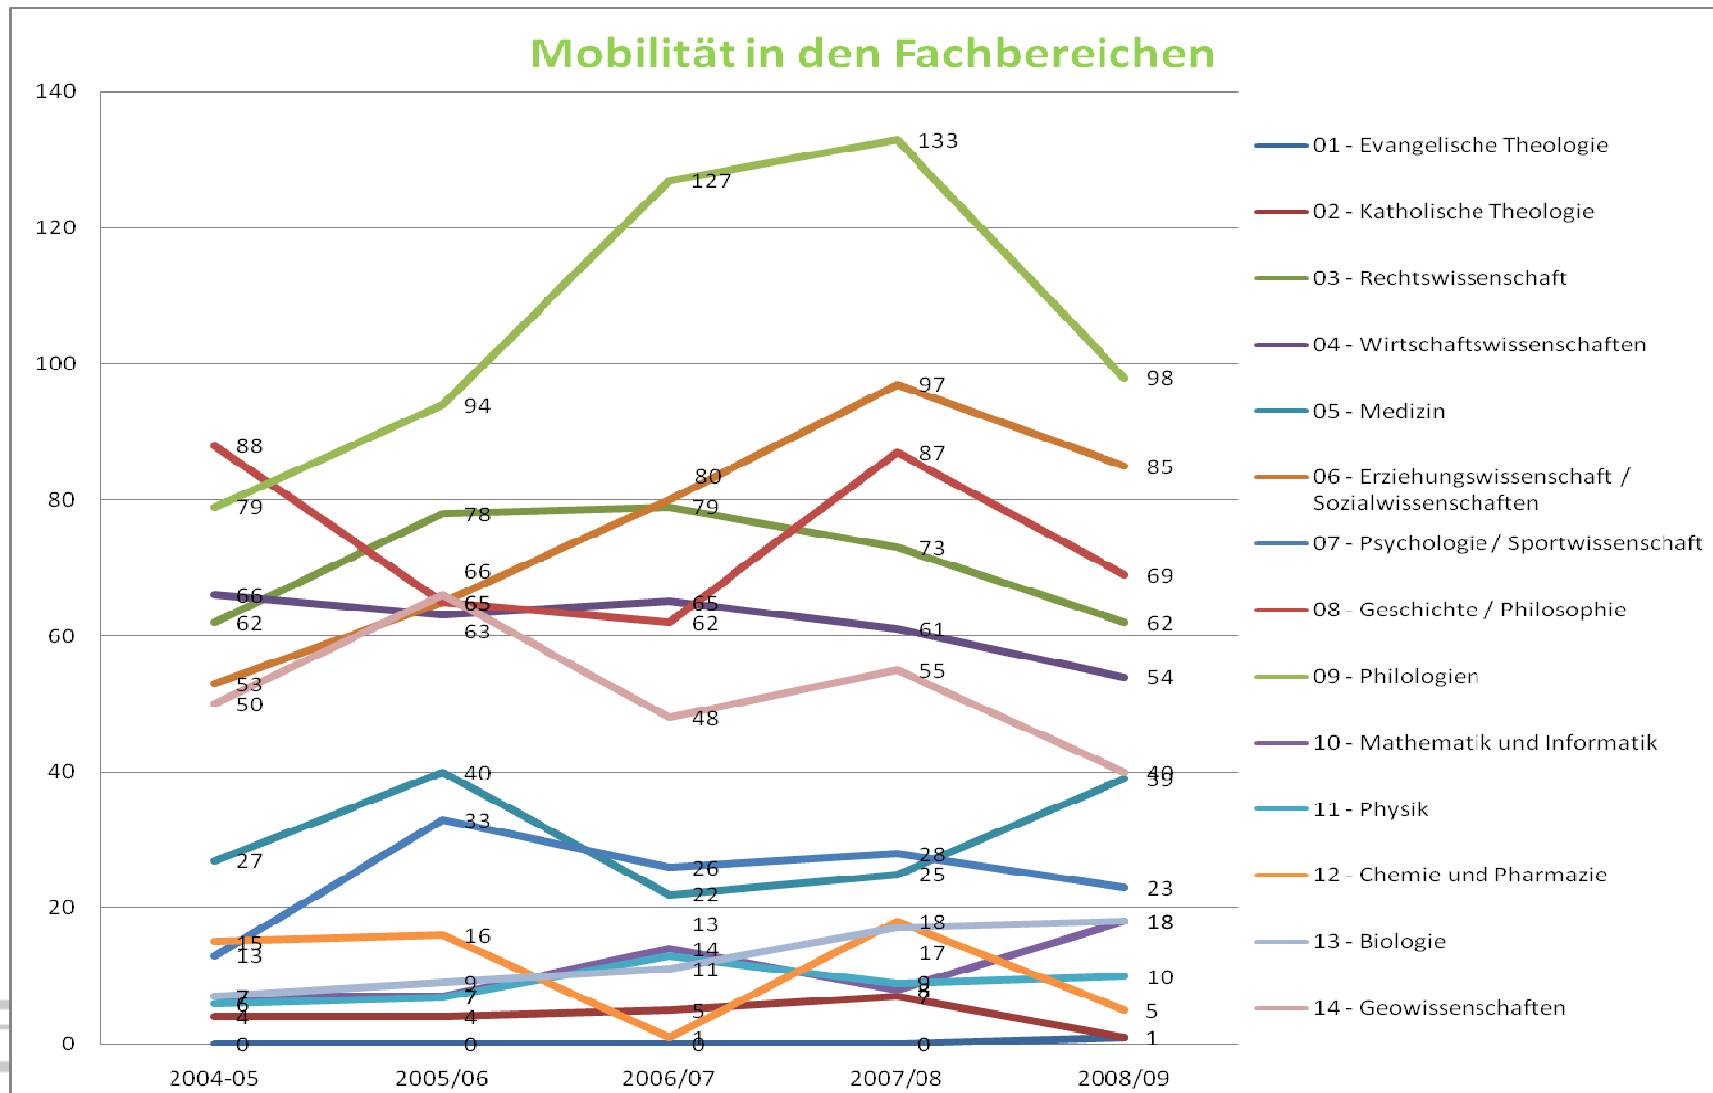

3. Entwicklung