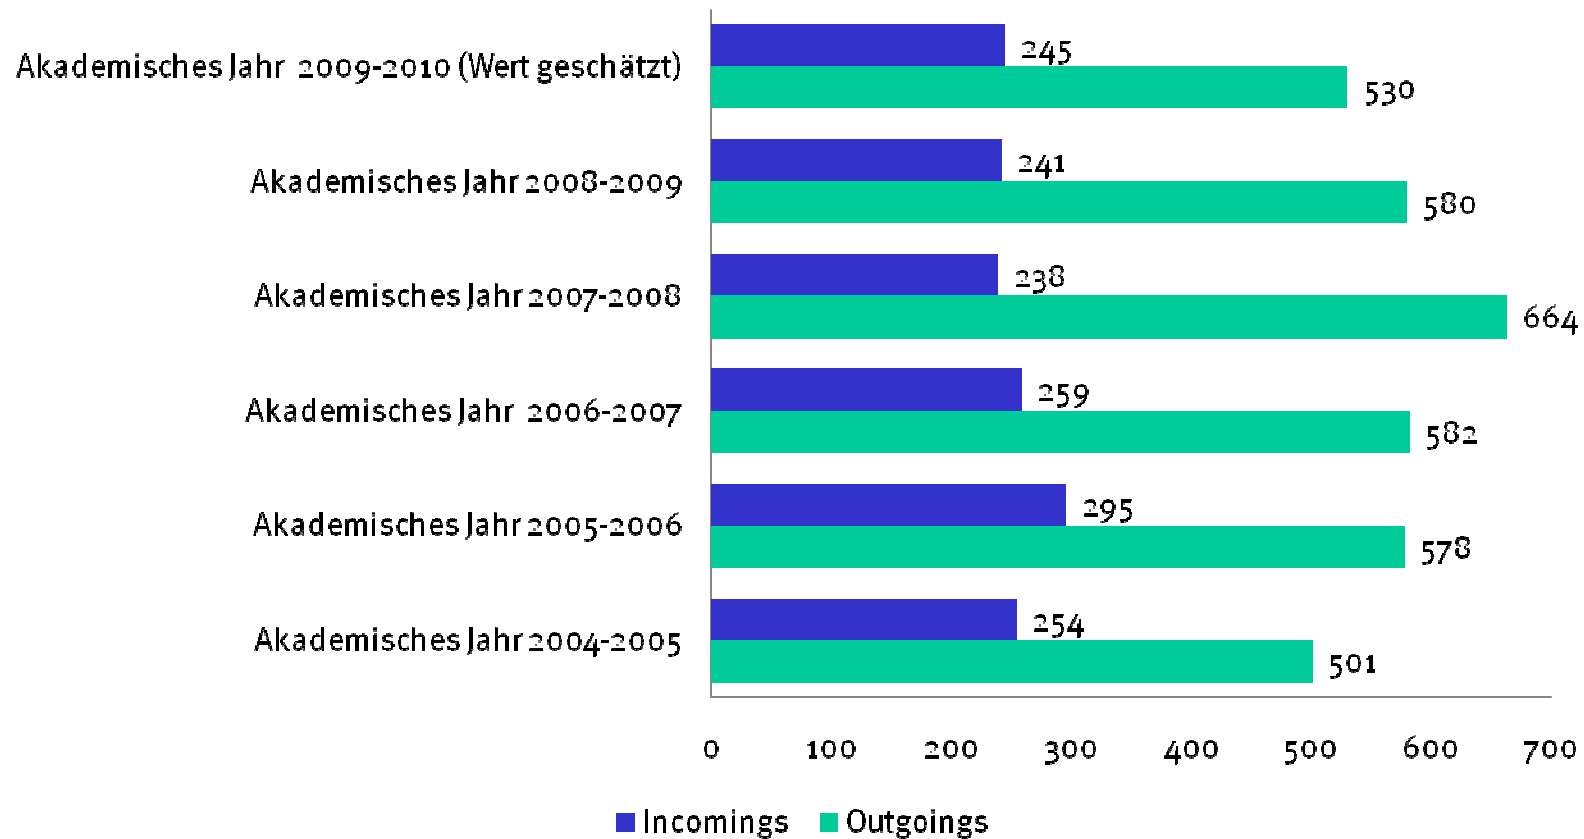

wissen.leben
WWU Münster

1. Überblick: Struktur des ERASMUS- Bereichs

1. Überblick: ERASMUS-Mobilität an der WWU Münster

2. Mobilitätssteigernde Initiativen für Studierende

Informationen vor und zu Beginn des Studiums

Vor dem Studium

Hochschultag

- Präsentation des Angebots des International Offices bereits vor dem Studienbeginn
- Integration des Auslandsaufenthalts in das Studienangebot

Zu Beginn
des
Studiums

Erstsemestermesse