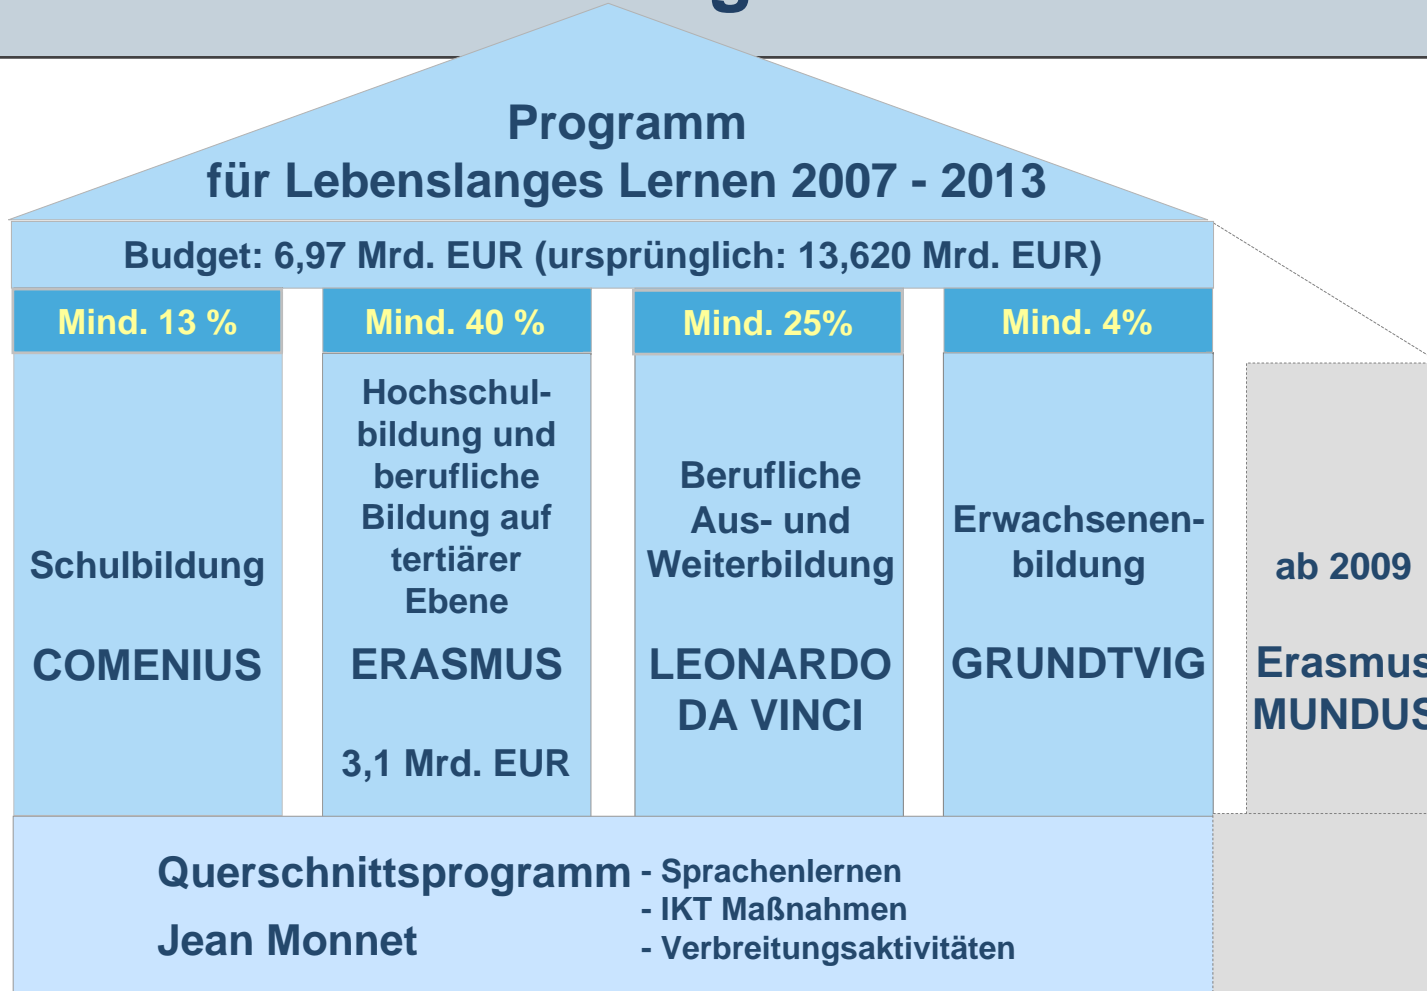

DAAD

Deutscher Akademischer Austausch Dienst
German Academic Exchange Service

Das neue EU-Bildungsprogramm Lebenslanges Lernen

Dr. Siegbert Wuttig

Bonn, 7. Juli 2006

Das neue EU-Bildungsprogramm Lebenslanges Lernen